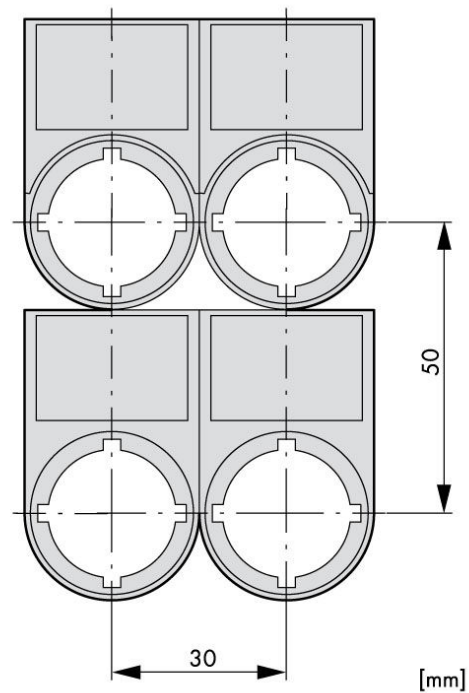

Date tehnice pentru produs: MM216489--

Suport cu placa 30x50mm cu inscriptia STOERUNG

Fișe tehnice

Serie	MM
Iluminat	No
Culoare	negru/gri deschis
Formă constructivă	Labeling material
Rezistența la șoc	30G
Temperatura ambientă pentru montaj deschis (°C)	-25°C...+70°C
Condiții climatice	Căldură umedă ciclică, conform cu IEC 60068-2-30 Căldură umedă constantă, conform cu IEC 60068-2-78
Standard	IEC EN 60947 VDE 0660
Mounting position	any
Tip	M22S-ST-D8

Maßbild**Maßbild**

Descriere

Suport cu placa 30x50mm cu inscriptia STOERUNG

Cod comandă

MM216489