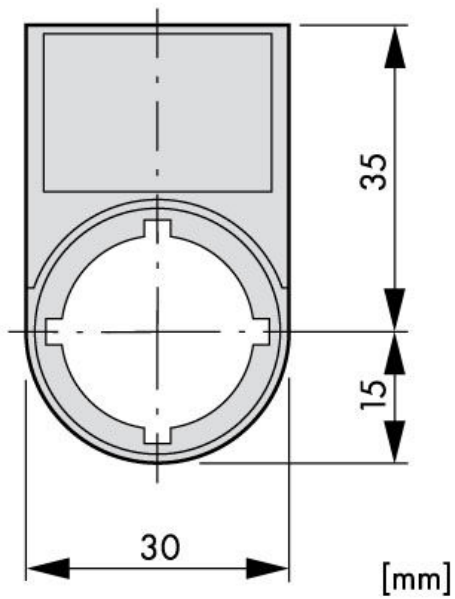

Date tehnice pentru produs: MM216489--

Suport cu placa 30x50mm cu inscriptia STOERUNG

Fișe tehnice

Serie	MM
Iluminat	No
Culoare	negru/gri deschis
Formă constructivă	Labeling material
Rezistența la șoc	30G
Temperatura ambientă pentru montaj deschis (°C)	-25°C...+70°C
Condiții climatice	Căldură umedă ciclică, conform cu IEC 60068-2-30 Căldură umedă constantă, conform cu IEC 60068-2-78
Standard	IEC EN 60947 VDE 0660
Mounting position	any
Tip	M22S-ST-D8

Maßbild**Maßbild**

Descriere

Suport cu placa 30x50mm cu inscriptia STOERUNG

Cod comandă

MM216489